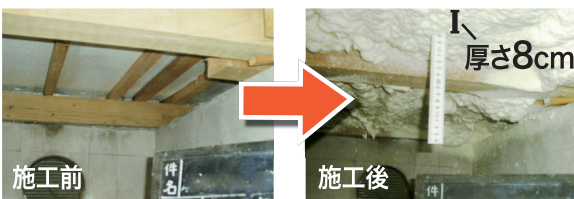

## 床下 床下吹付断熱

吹き付けると膨らむ発砲スチロールのような  
素材で対象箇所を隙間なくブロック！

現場発砲ウレタンフォーム断熱材  
**フォームライトSL**

施工前

施工後

I、  
厚さ8cm

細やかな空気の層が冷気を遮断し  
床からの底冷えを根本から改善します！

20m<sup>2</sup>(12畳程度)の場合