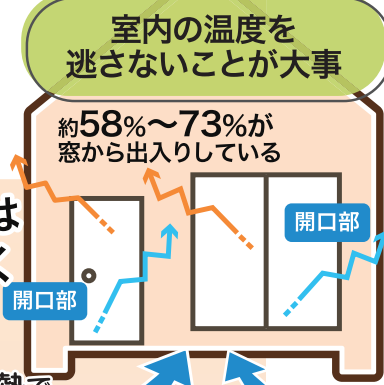

# 1DAYリフォーム

補助金額43,000円～49,000円/箇所

補助金額29,000円～68,000円/箇所

## 玄関ドア LIXIL リシェント

子育て  
エコホーム  
支援事業  
補助金対象

断熱玄関ドアで  
冬は暖かく、夏は涼しい玄関に！

※施工事例

430,000円税込

実質負担 (施工費込み)

**387,000円税込**

部屋の中の熱や冷気は  
開口部から逃げていく

床下断熱で  
足元からの寒さを  
シャットアウト

子育て  
エコホーム  
支援事業  
補助金対象

## 窓 LIXIL インプラス

先進的  
窓リノベ  
2024事業  
補助金対象

窓は家の中で熱の出入りが  
一番激しい場所 対策は必須！

※施工事例

W1605×H910

74,800円税込

実質負担 (施工費込み)

**45,800円税込**