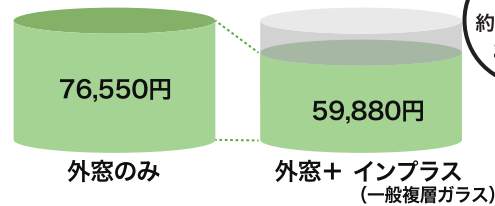

補助金額36,000円～72,000円/戸