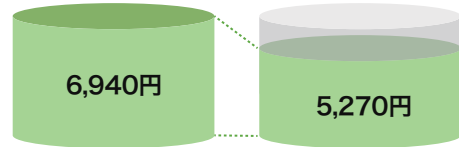

10年間で
約20万円も
お得に！