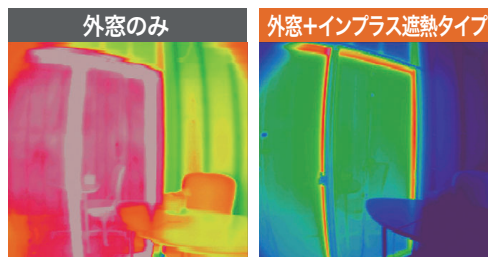

補助金の詳細は
こちらのブログも
ご覧ください⇒

断熱って冬だけのことだと思いませんか?

外の熱が室内に入り込む割合

夏の冷房時/昼

実は、住宅の中で最も熱の出入りが激しいのが、窓やドアなどの「開口部」。夏は開口部から全体の約73%の熱が流入、冬は開口部から全体の約58%の熱が逃げ去ります。住まいの断熱性能を高めるには、窓の断熱リフォームがもっとも即効性の高い手段です。

夏涼しく、冬暖かくなるほか、以下のような効果も!

- 光熱費節約
- 結露軽減
- 遮音防音
- 防犯
- ヒートショック対策

今ある窓の内側に 内窓「インプラス」

内窓は優れた断熱性で冬に大きな効果を発揮しますが、夏は遮熱タイプのインプラスを使用することにより外からの日差しや紫外線をカットすることで冷房効率を高めます。

もちろん補助金対象 最大50%相当還元

夏季における窓の室内側温度の比較

※画像はイメージです

インプラス
遮熱タイプ

1窓2時間
ほどで
施工完了

紫外線を
81%
カット

日差しを
58%
カット

Low-E複層ガラスの
遮熱効果を22秒の
動画でチェック

(株) LIXIL社内試験: 試験ボックスを室内と想定し、サッシ屋外側表面温度が70℃になるように人工的熱線照射100分間を加えた試験結果
※遮熱タイプ: 遮熱高温断熱複層ガラス仕様のインプラス

⚠️ ご注意ください
事業者登録がされていない業者は
補助金の申請ができません

プロタイムズ松戸店 (ヤマモトホールディングス) は
補助金事業の事業者登録済み 安心してご相談ください!