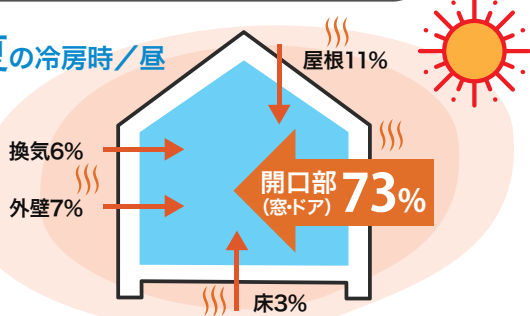

「住宅省エネ2024キャンペーン」は2050年カーボンニュートラルの実現に向け、家庭部門の省エネを強力に推進するため、住宅の断熱性の向上や高効率給湯器の導入等の住宅省エネ化を支援する4つの補助事業の総称です。

玄関や床の断熱
水回りの改修リフォームで

① 子育てエコホーム 支援事業

リフォーム補助金 (上限)

5万円~60万円^{*1*2}

窓の断熱リフォームで

② 先進的 窓リノベ事業

リフォーム補助金 (上限)

5万円~200万円^{*1}

高効率
給湯器の交換で

③ 給湯省エネ事業

④ 賃貸集合給湯省エネ事業

リフォーム補助金 (上限)

5万円~20万円^{*1}

*1 制度の適用には条件があります *2 世帯の属性などにより最大補助額は30万円~60万円と変動します

補助金は併用可能!

補助金の詳細は
こちらのブログも
ご覧ください⇒

断熱って冬だけのことだと思いませんか?

外の熱が室内に入り込む割合

夏の冷房時/昼

実は、住宅の中で最も熱の出入りが激しいのが、窓やドアなどの「開口部」。夏は開口部から全体の約73%の熱が流入、冬は開口部から全体の約58%の熱が逃げ去ります。住まいの断熱性能を高めるには、窓の断熱リフォームがもっとも即効性の高い手段です。

夏涼しく、冬暖かくなるほか、以下のような効果も!

- 光熱費節約
- 結露軽減
- 遮音防音
- 防犯
- ヒートショック対策

今ある窓の内側に 内窓「インプラス」

内窓は優れた断熱性で冬に大きな効果を発揮しますが、夏は遮熱タイプのインプラスを使用することにより外からの日差しや紫外線をカットすることで冷房効率を高めます。

もちろん補助金対象 最大50%相当還元

夏季における窓の室内側温度の比較

※画像はイメージです

インプラス
遮熱タイプ

1窓2時間
ほどで
施工完了