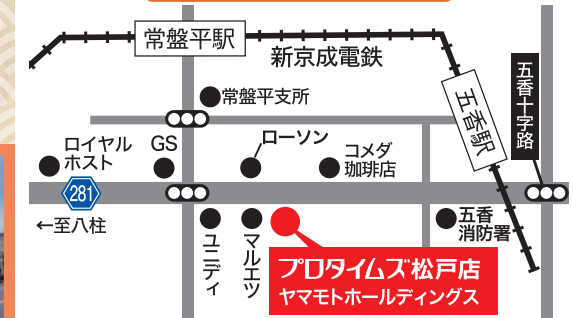

会場はこちら

プロタイムズ松戸店
ヤマモトホールディングス ハドラスホールディングス株式会社

千葉県知事許可 特-5第39565号
〒270-2267
千葉県松戸市牧の原2-32
https://matsudo-paint.com

営業時間 9:00~18:00 (定休日 水曜日・第一日曜日)

0120-023-430

駐車場8台有